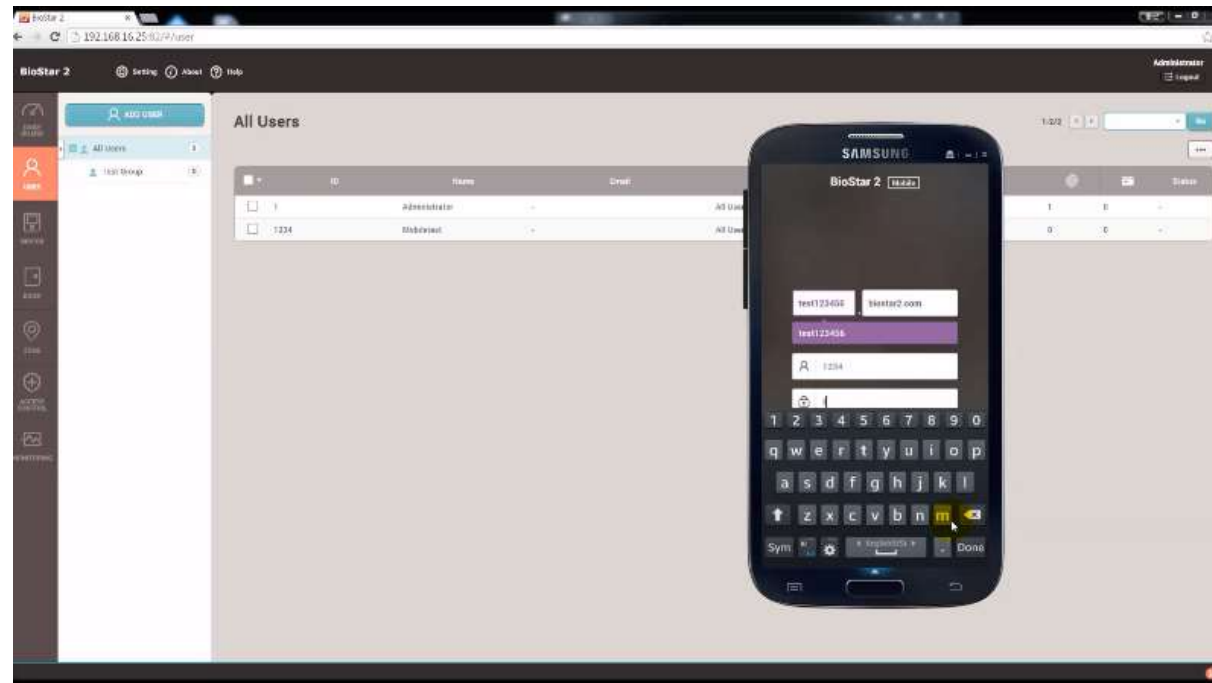

BioStar 2 Mobile Card

Простые шаги для мобильного доступа

1. Администратор добавляет нового пользователя в **BioStar 2** и выдаёт ему идентификатор
2. Пользователь скачивает **бесплатное мобильное приложение** и регистрируется в нём с данными, переданными администратором

Можно проходить через считыватели по смартфону!